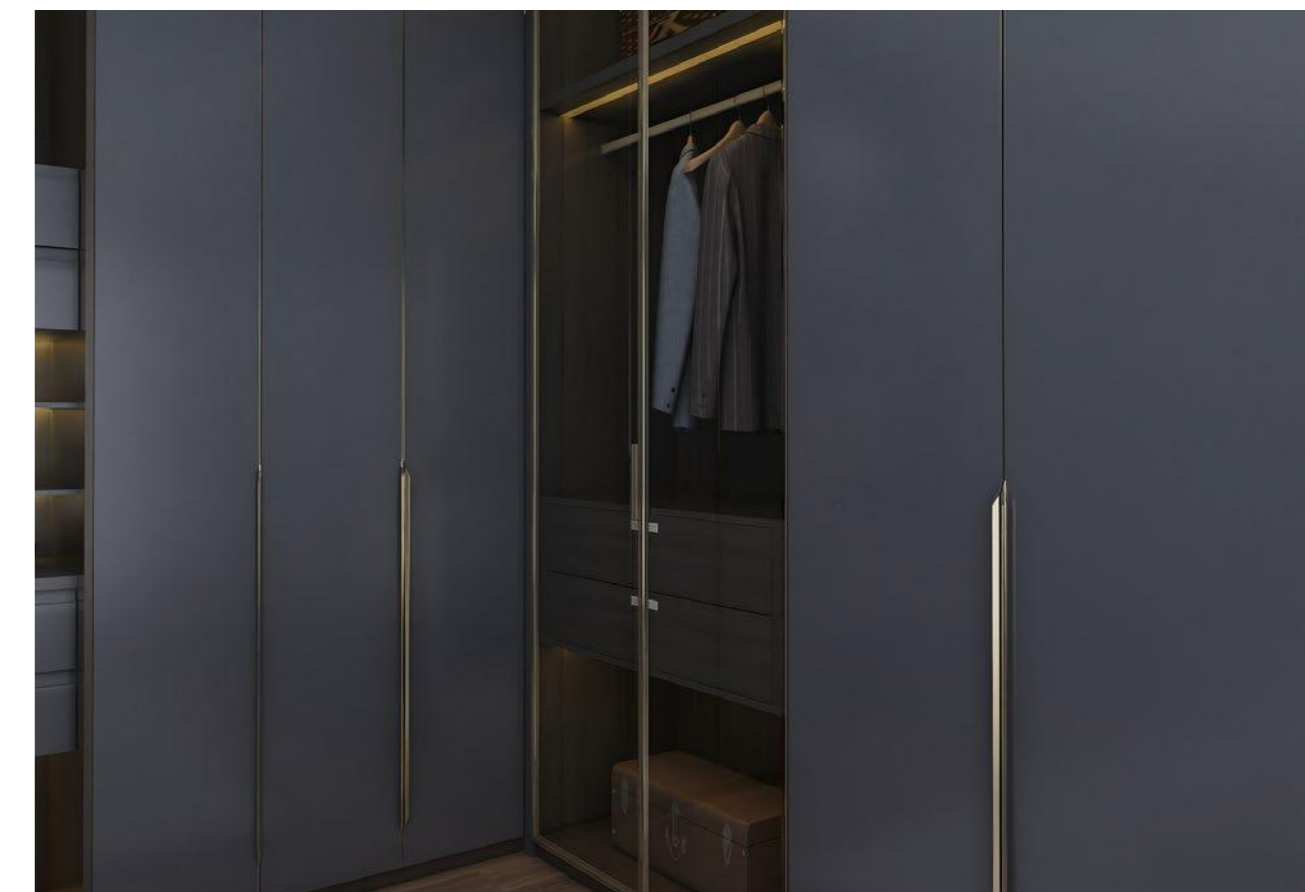

UPSCALE
CUSTOM
PAINTBAKE
WHOLE HOUSE