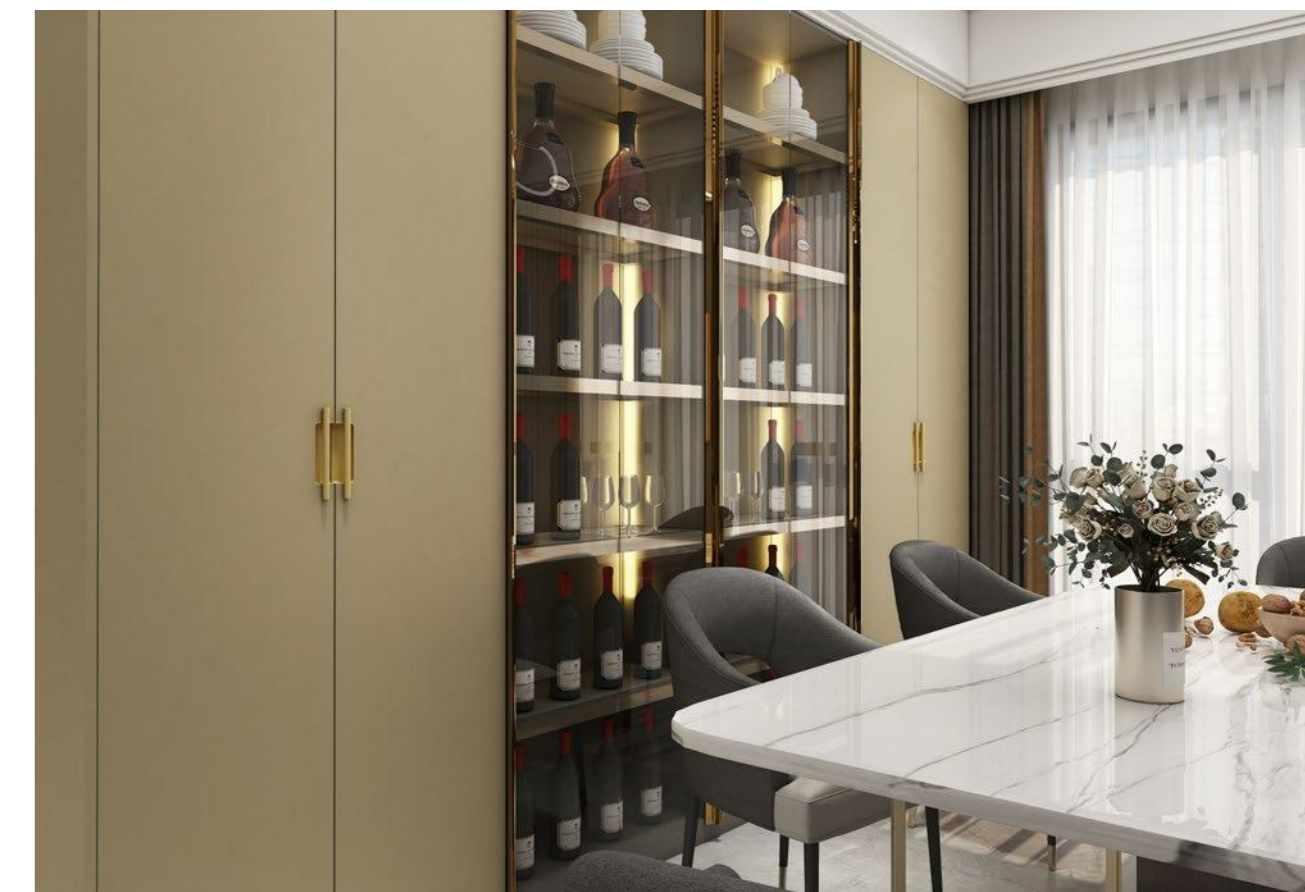

UPSCALE
CUSTOM
PAINTBAKE
WHOLE HOUSE