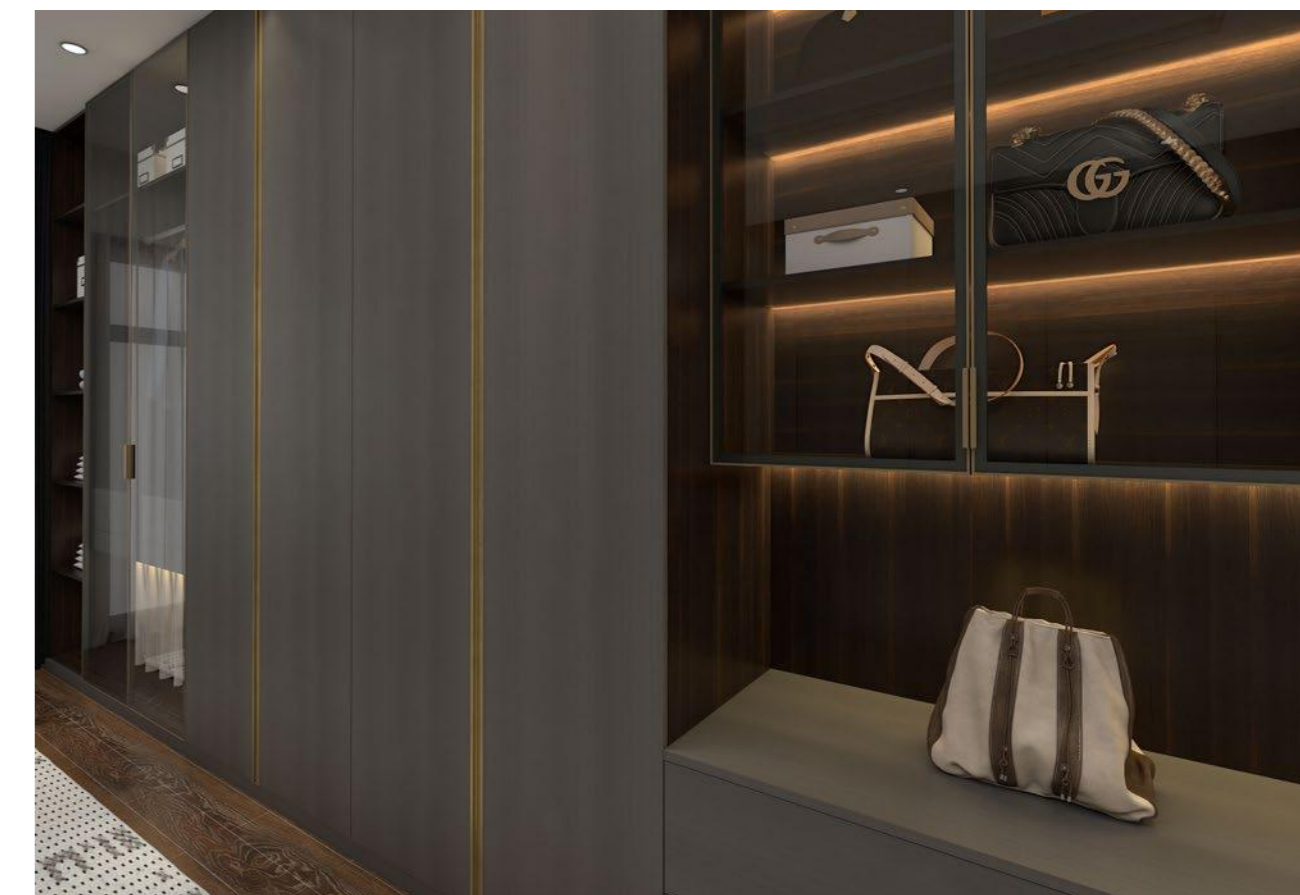

UPSCALE
CUSTOM
PAINTBAKE
WHOLE HOUSE