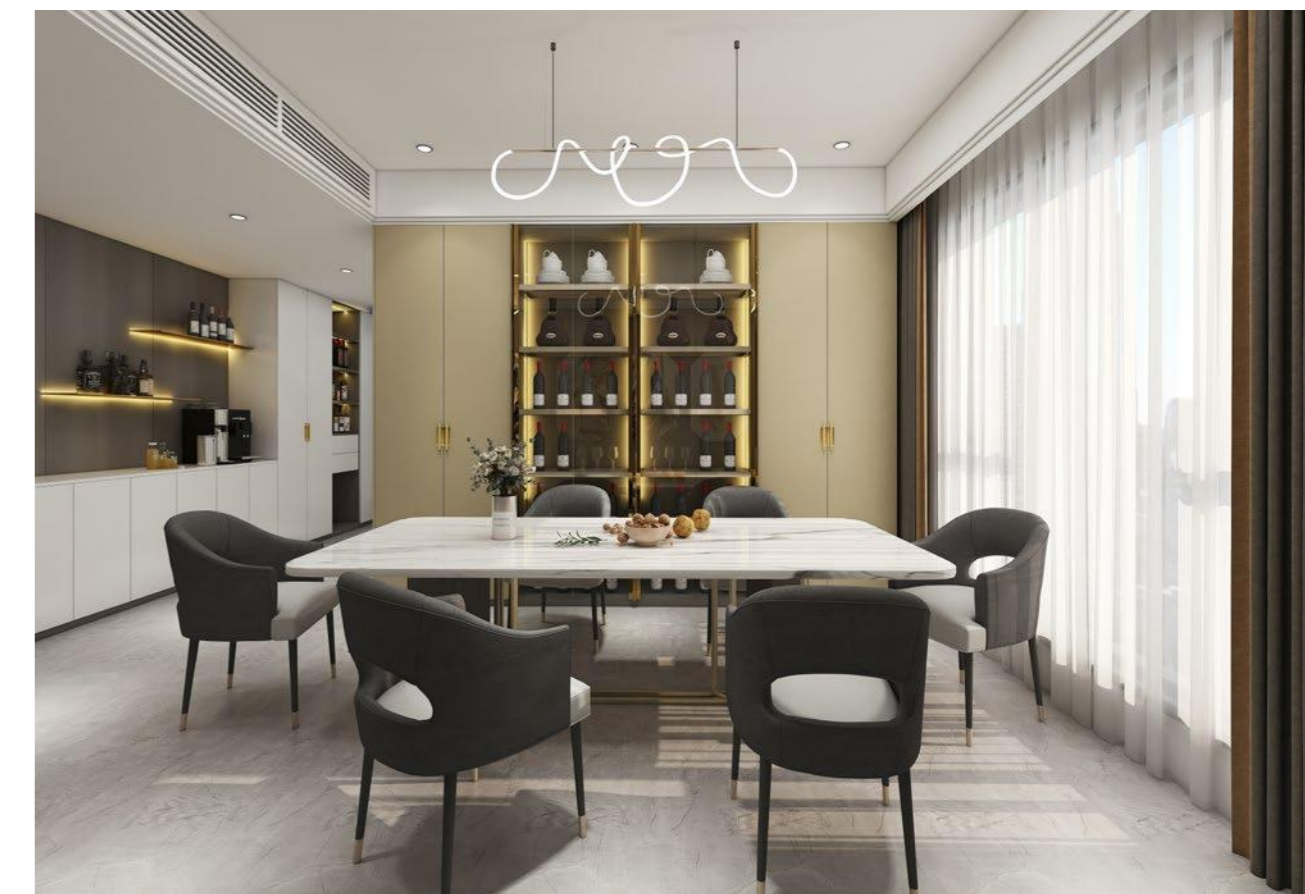

UPSCALE
CUSTOM
PAINTBAKE
WHOLE HOUSE