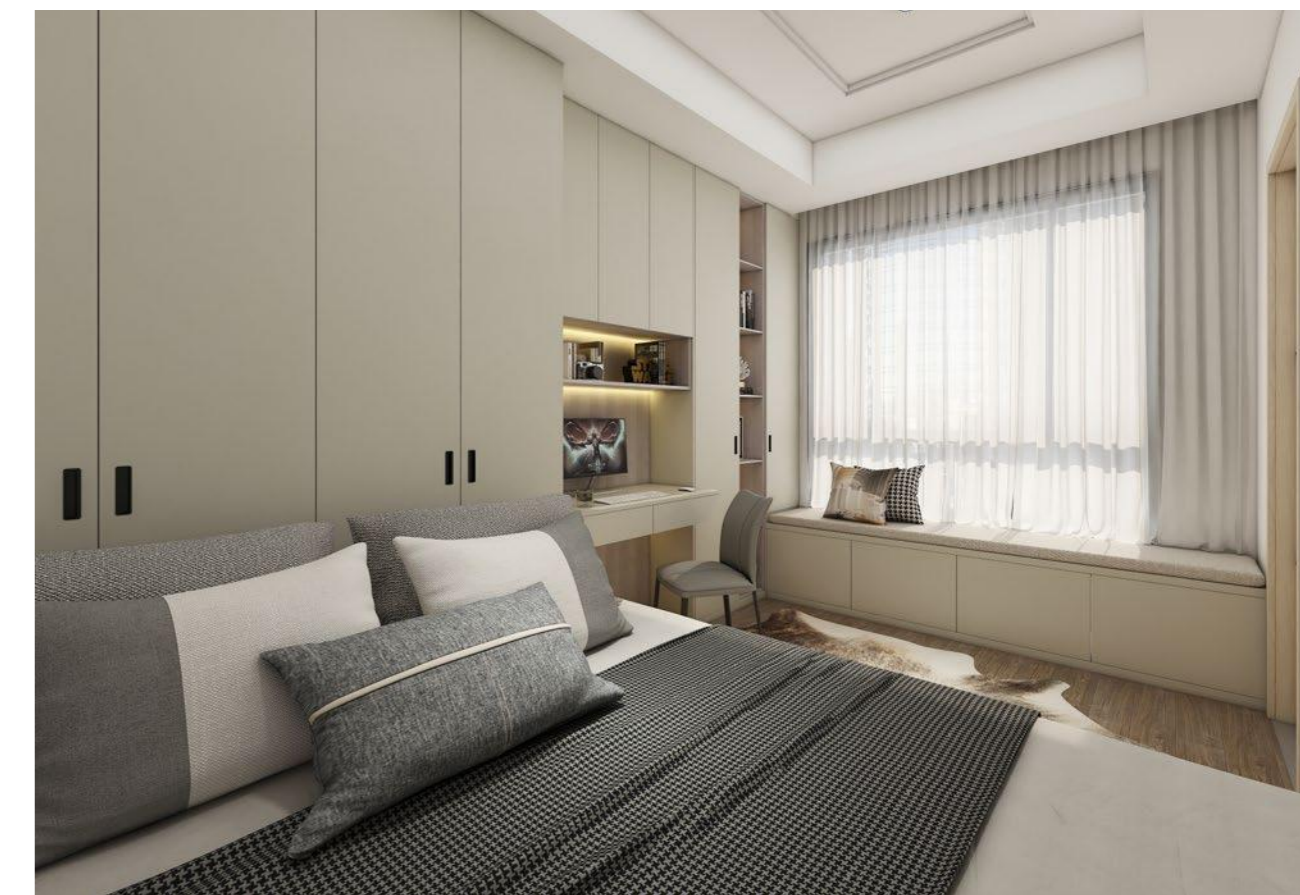

UPSCALE
CUSTOM
PAINTBAKE
WHOLE HOUSE