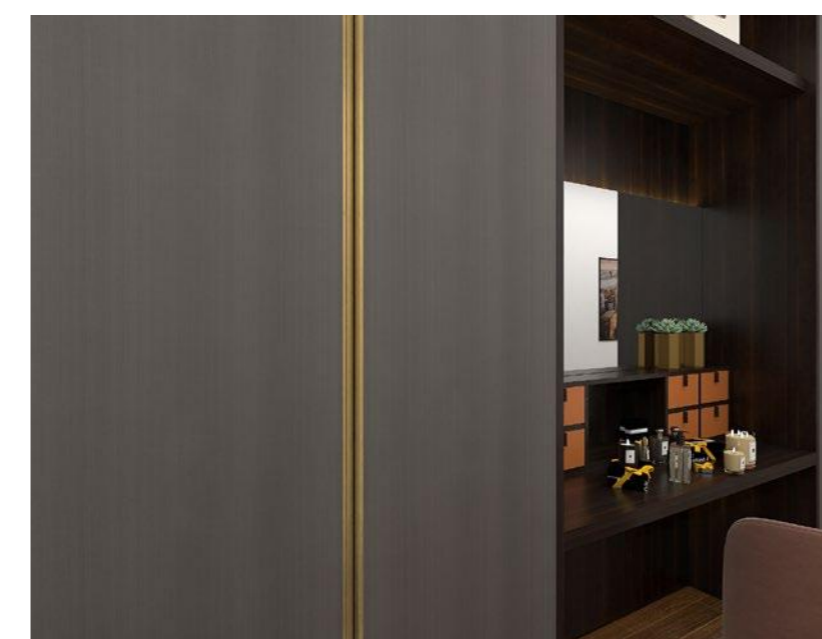

特写展示

颜色名称 NAME: CY-06 超级哑光

把手型号 HANDLE:

空间展示

颜色名称 NAME: CY-06 超级哑光

把手型号 HANDLE:

UPSCALE
CUSTOM
PAINTBAKE
WHOLE HOUSE

型号: CY-06 超级哑光
Model number: CY-06 超级哑光